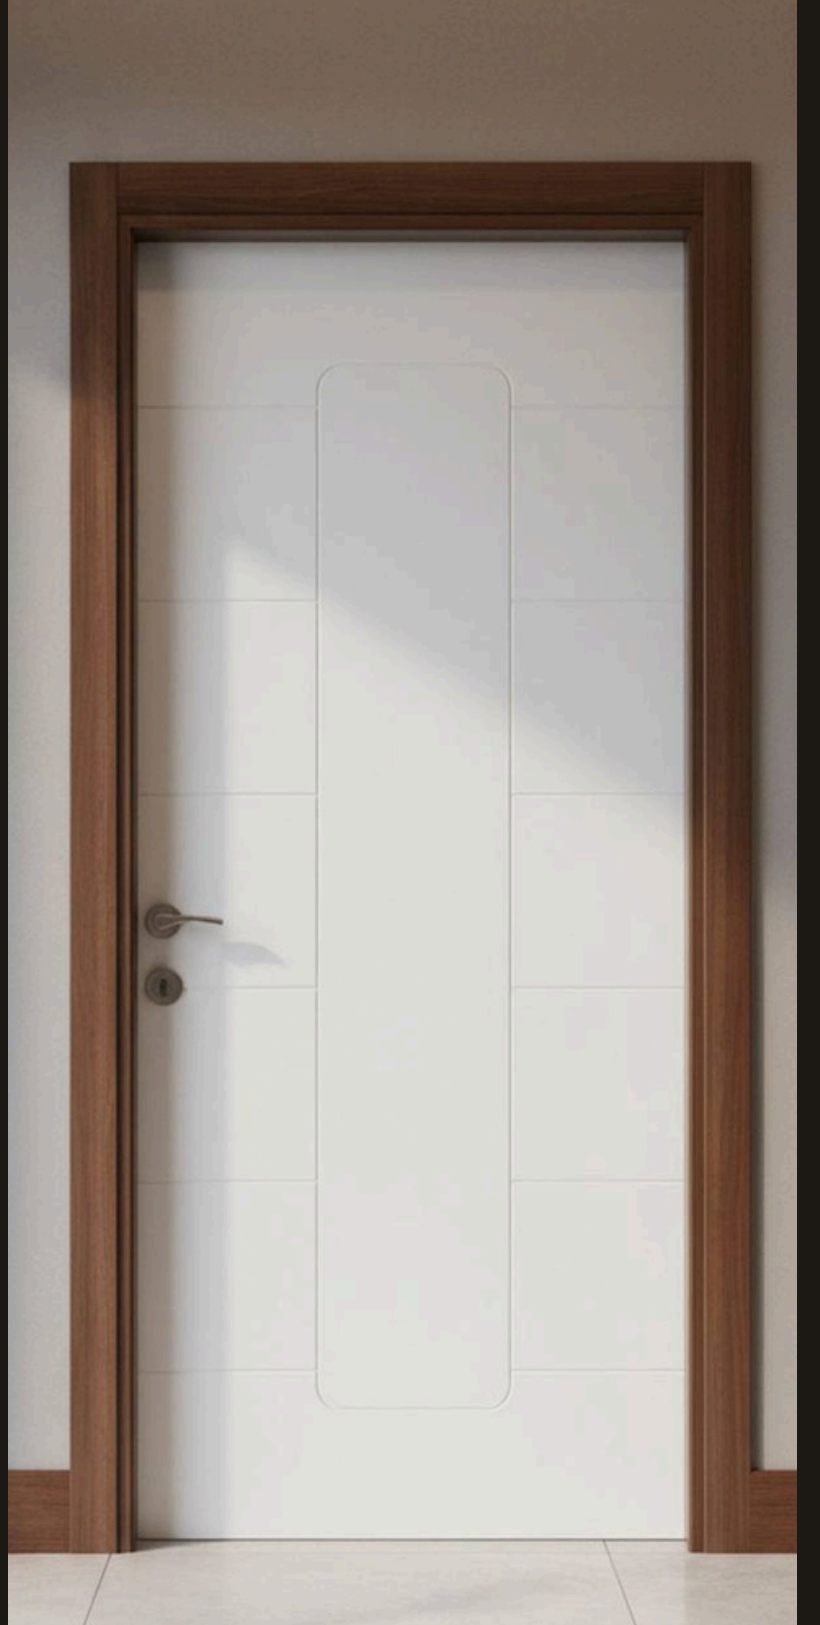

TIP/ TYPE AHŞAP · WOODEN

YUZEY/SURFACE Matt lake · Mattelacquer

OLCU/SIZE Özel ölçü · Made-to-measure

MENTESE/HINGES 3x Gizli · 3 x concealed

KILIT/LOCK Manyetik · Magnetic latch

GARANTİ/WARRANTY 10 yıl · 10 years